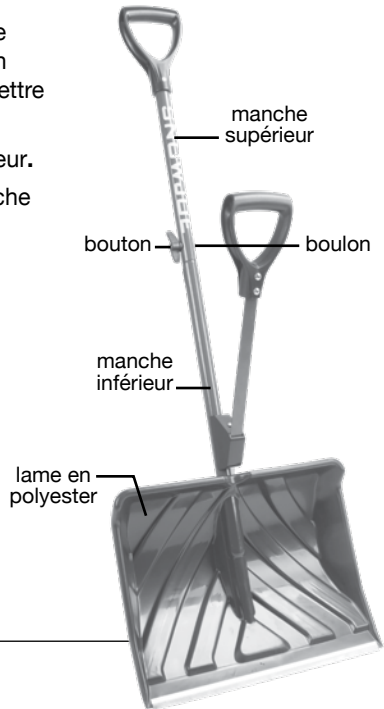

SHOVELUTION® SNOW SHOVEL

20-INCH | STRAIN-REDUCING

Model SJ-SHLV20

⚠ CAUTION!

HANDLE IS SPRING LOADED UNDER HEAVY TENSION.

To avoid injury, securely grasp handle before cutting zip ties.
Then, remove retaining strap and save for later storage.

1-866-SNOWJOE (1-866-766-9563)

PELLE À NEIGE SHOVELUTION®

50,8 cm | RÉDUIT LES MAUX DE REINS

Modèle SJ-SHLV20

⚠ MISE EN GARDE!

DES RESSORTS EXERCENT UNE FORTE TENSION SUR LE MANCHE.

Pour éviter de vous blesser, tenez fermement le manche avant de couper les liens qui l'attachent. Retirez ensuite la sangle de retenue et mettez-la de côté pour l'utiliser quand vous remiserez l'outil.

POUR ASSEMBLER :

1. Enfoncez le petit bouton à l'extrémité du manche inférieur, poussez-le et insérez-le dans la lame en polyester jusqu'à ce qu'il s'enclenche pour se mettre en place.
2. Retirez le bouton et le boulon du manche supérieur.
3. Insérez le haut du manche inférieur dans le manche supérieur.
4. Alignez les trous des boulons; insérez le boulon dans le trou carré, à travers le manche.
5. Serrez à l'aide du bouton.

POUR DÉMONTER :

Suivez les instructions ci-dessus en ordre inverse.

POUR LE REMISAGE :

Avec la sangle de retenue, faites une boucle que vous passerez autour du manche à ressort et attachez l'autre extrémité au bouton sur le manche supérieur.